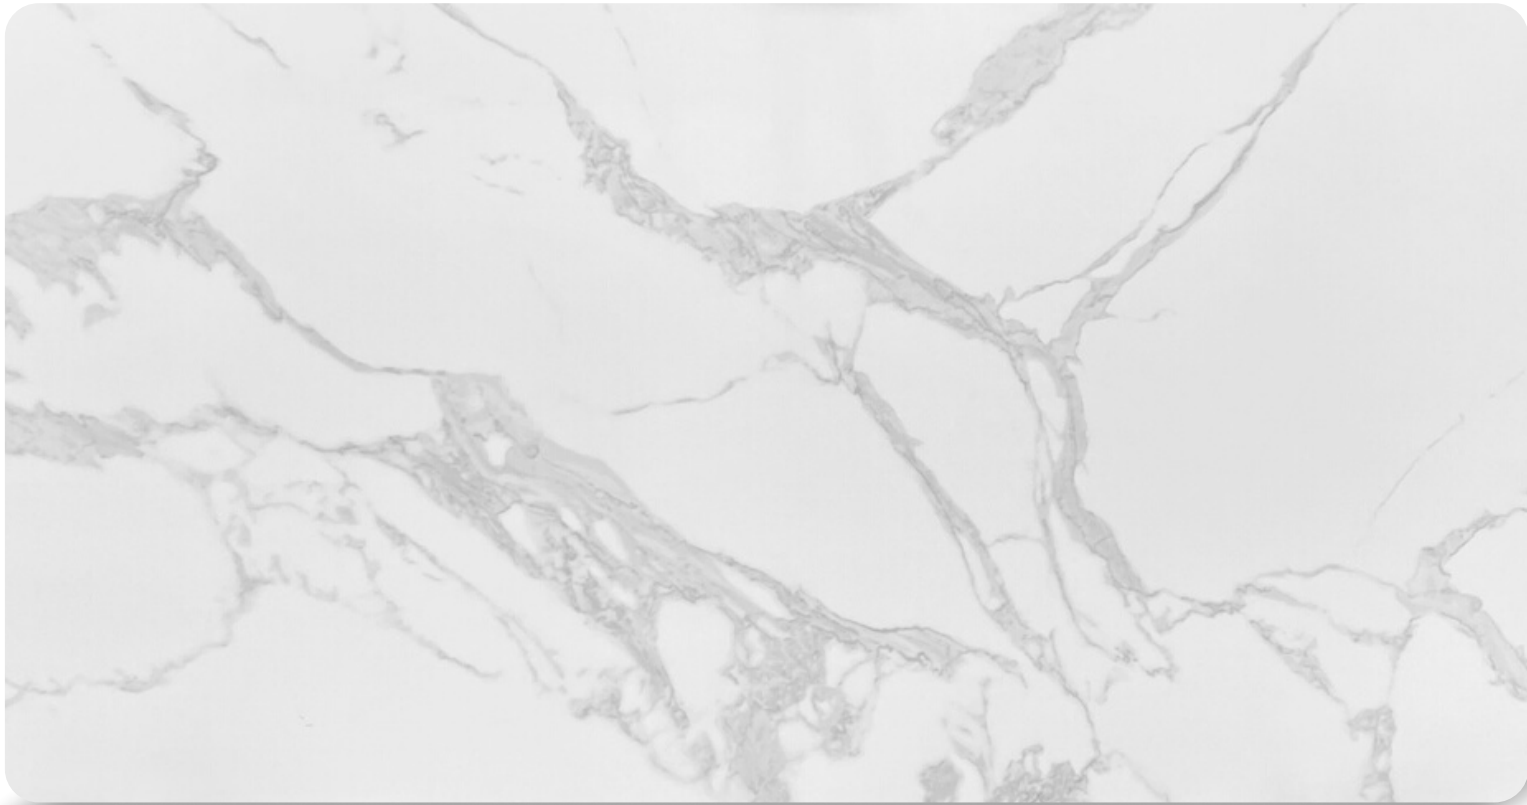

Dimensão

3200x1600

Acabamento

Polido e Acetinado

Ultracompacto

STATUARIO

Espessura
 12mm

Dimensão
 3200x1600