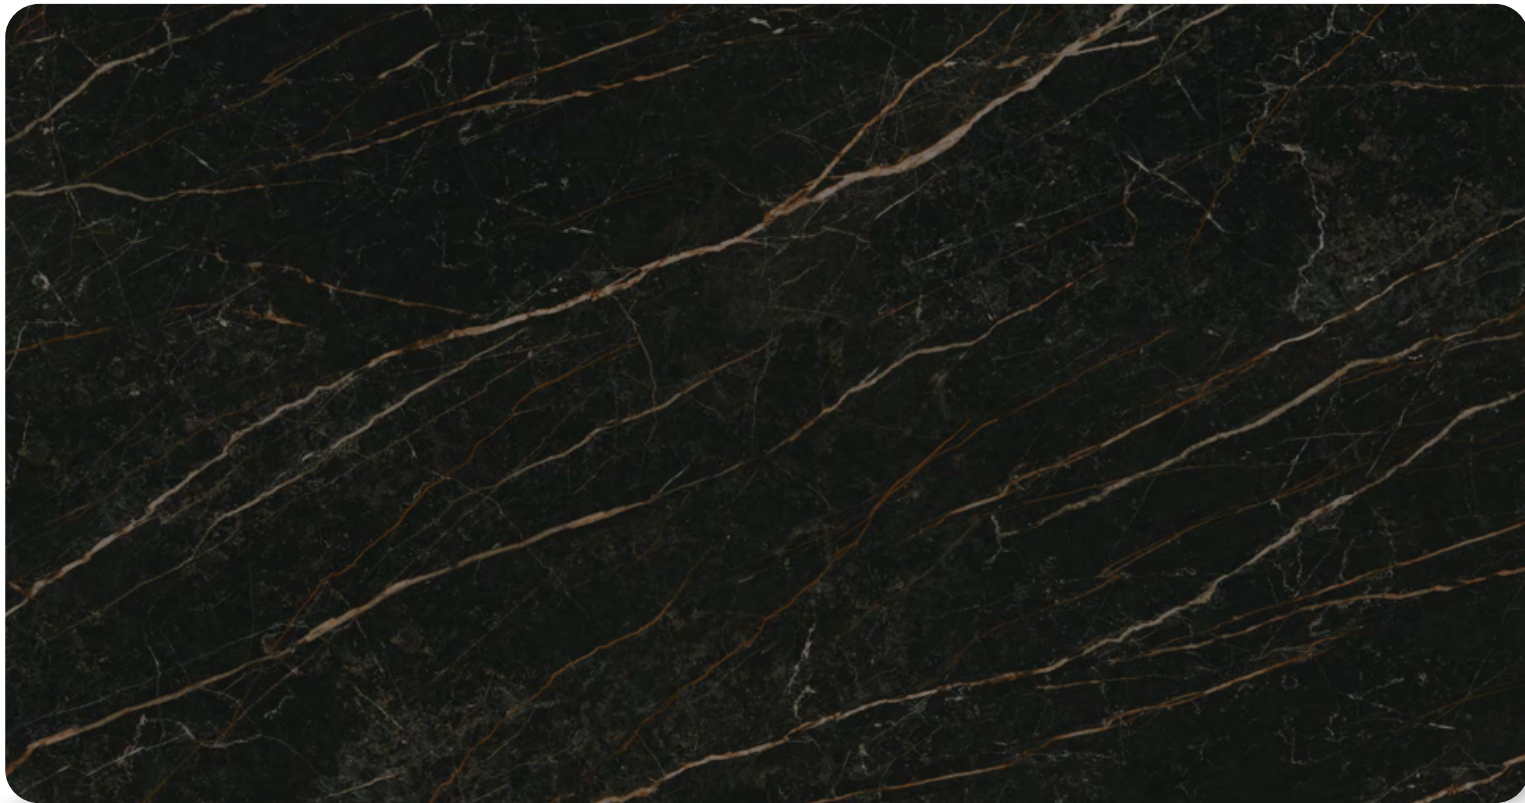

Ultracompacto

LAURENT GOLDEN

Espessura

Dimensão

Acabamento

NABEL